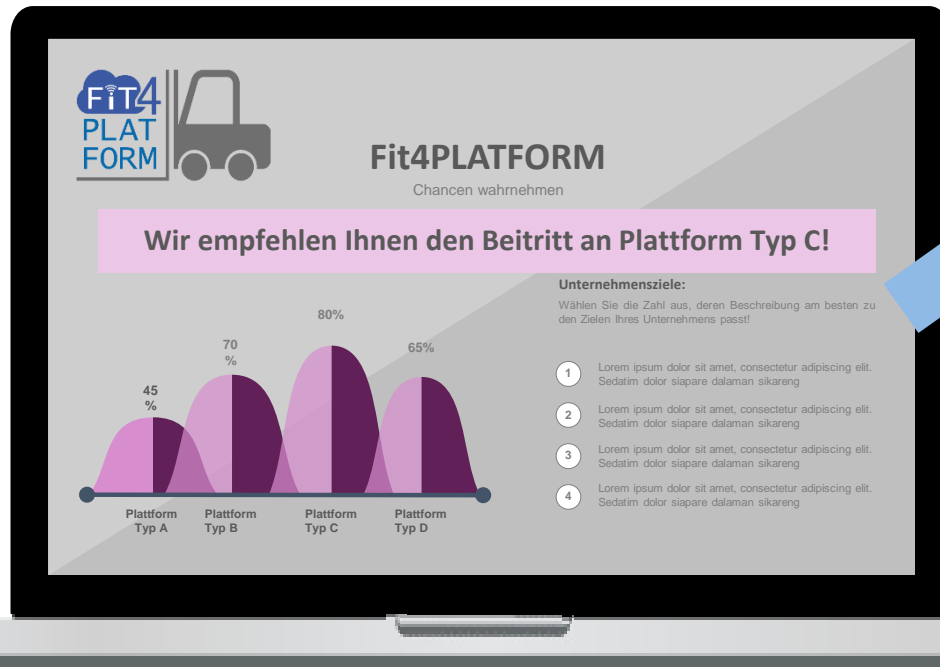

Das Forschungsvorhaben FIT4Plattform führt Logistikunternehmen insbesondere auch KMU, schrittweise an Plattformen heran und gibt Ihnen die notwendige Kompetenz!

Fragenkatalog führt zu Handlungsempfehlung

1.

- **Beitritt** an Plattformtyp XY
- **Gründung** einer Plattform
- Keine Aktivitäten mit Plattformen verfolgen

2.

Detaillierter Umsetzungsplan,
in Form eines **365 Tage-Plans**